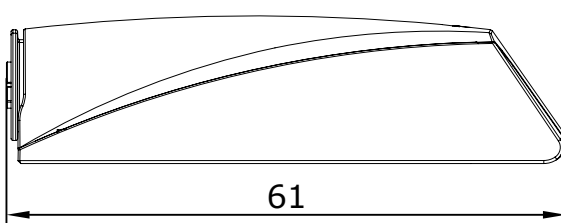

Dès aujourd'hui, nous **changeons le design** du loqueteau magnétique pour nos portes battantes, relevantes, et abattantes.

Plus petit et positionné sur les côtés, il est **plus discret** que sa version précédente.

Son **magnétisme** est étudié pour maintenir la porte fermée, sans

gêner sa manipulation. La **force** de l'aimant est parfaitement **adaptée**.

Pour cette nouvelle version, il faut **2 loqueteaux** qui se placent dans les **angles** du caisson, à la place d'un seul vissé au centre du caisson.

Le **prix** reste **inchangé** : 17,5 € la paire.

Ensemble loqueteau

Vis contre plaque