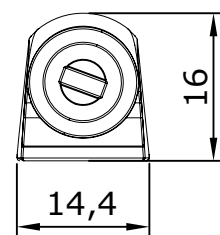

Dès aujourd'hui, nous **changeons le design** du loqueteau magnétique pour nos portes battantes, relevantes, et abattantes.

Plus petit et positionné sur les côtés, il est **plus discret** que sa version précédente.

Son **magnétisme** est étudié pour maintenir la porte fermée, sans

gêner sa manipulation. La **force** de l'aimant est parfaitement **adaptée**.

Pour cette nouvelle version, il faut **2 loqueteaux** qui se placent dans les **angles** du caisson, à la place d'un seul vissé au centre du caisson.

Le **prix** reste **inchangé** : 17,5 € la paire.

Ensemble loqueteau

Vis contre plaque